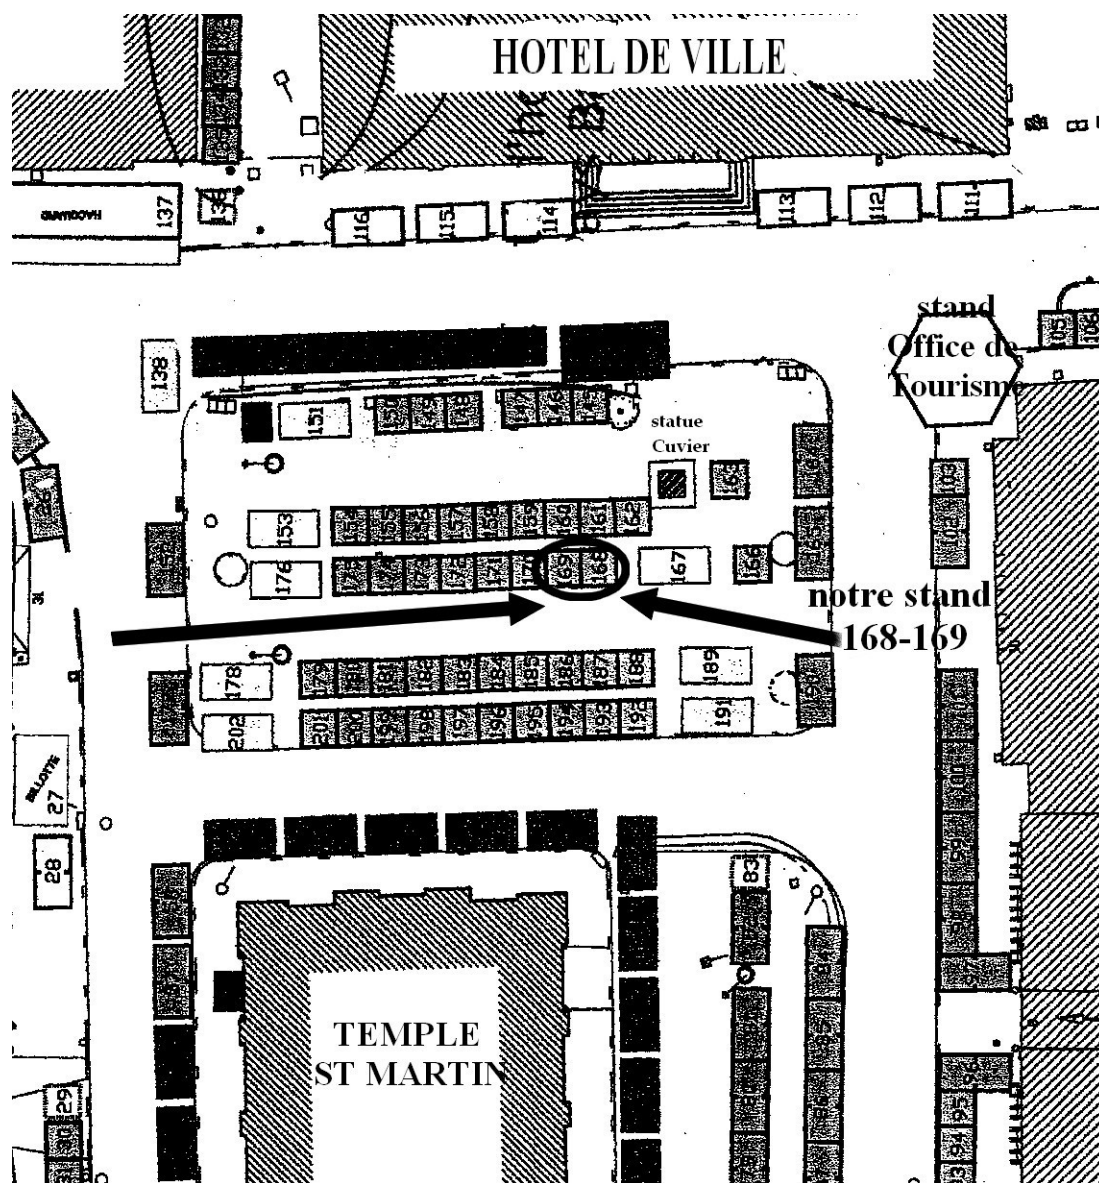

**Marché de Noël de Montbéliard (extrait du plan)
du 26 Novembre au 24 Décembre 2011**

Attention, nous avons encore déménagé,
retrouvez-nous cette année sur **notre chalet N° 168/169**

*Nous vous accueillons aux horaires suivants :
de 10h30 à 20h tous les jours sauf lundis matin.
Nocturnes vendredis et samedi jusqu'à 21h.
Le marché ferme à 18h le 24 Décembre.*